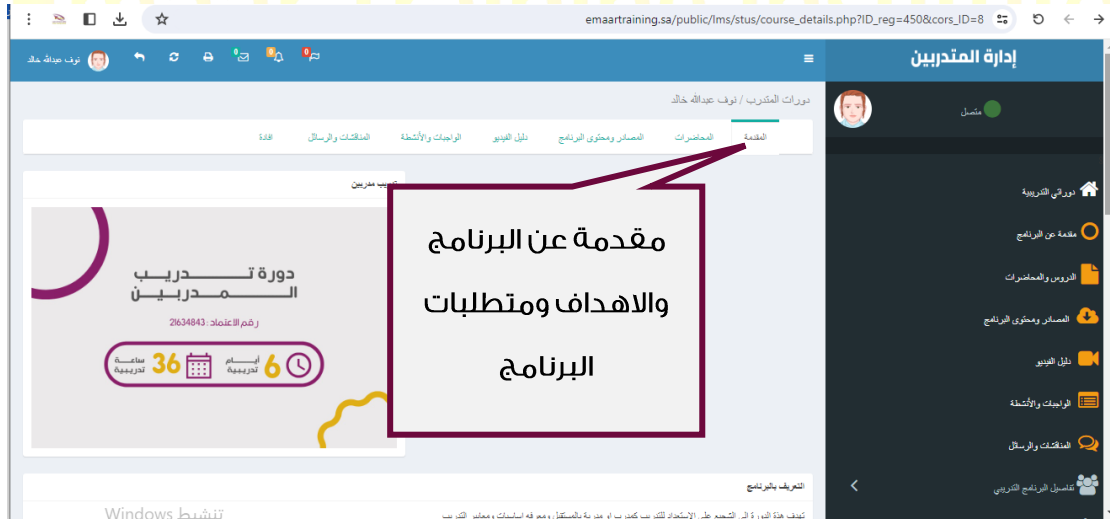

طريقة الدخول للمنصة التعليمية ومتابعة الشرح

بعد تسجيل الدخول يظهر للمتدرب شاشة الدورات التالية المسجل بها

معهد إعمار للتدريب Emaar Training Institute

Emaar

استعراض
المحاضرات
والدروس

The screenshot shows the website interface for Emaar Training Institute. The main content area displays a list of courses with the following text: