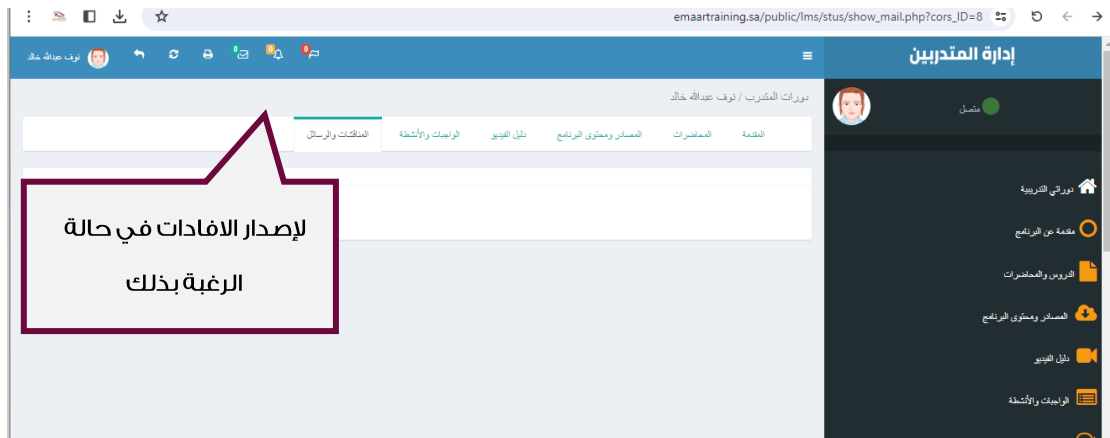

لإصدار الافادات في حالة
الرغبة بذلك