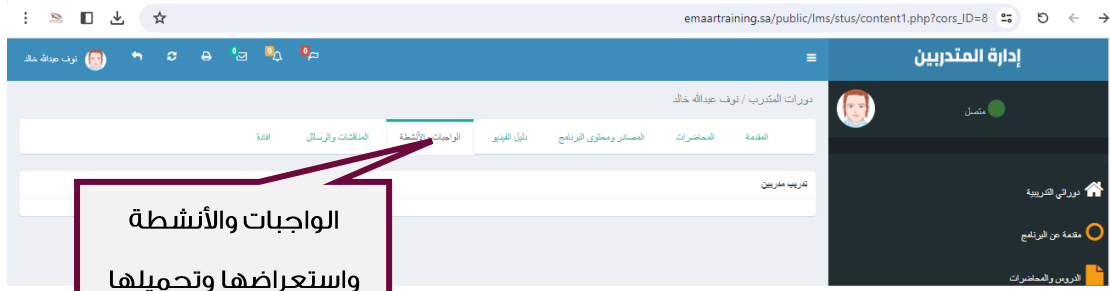

الواجبات والأنشطة
واستعراضها وتحميلها
ورفعها